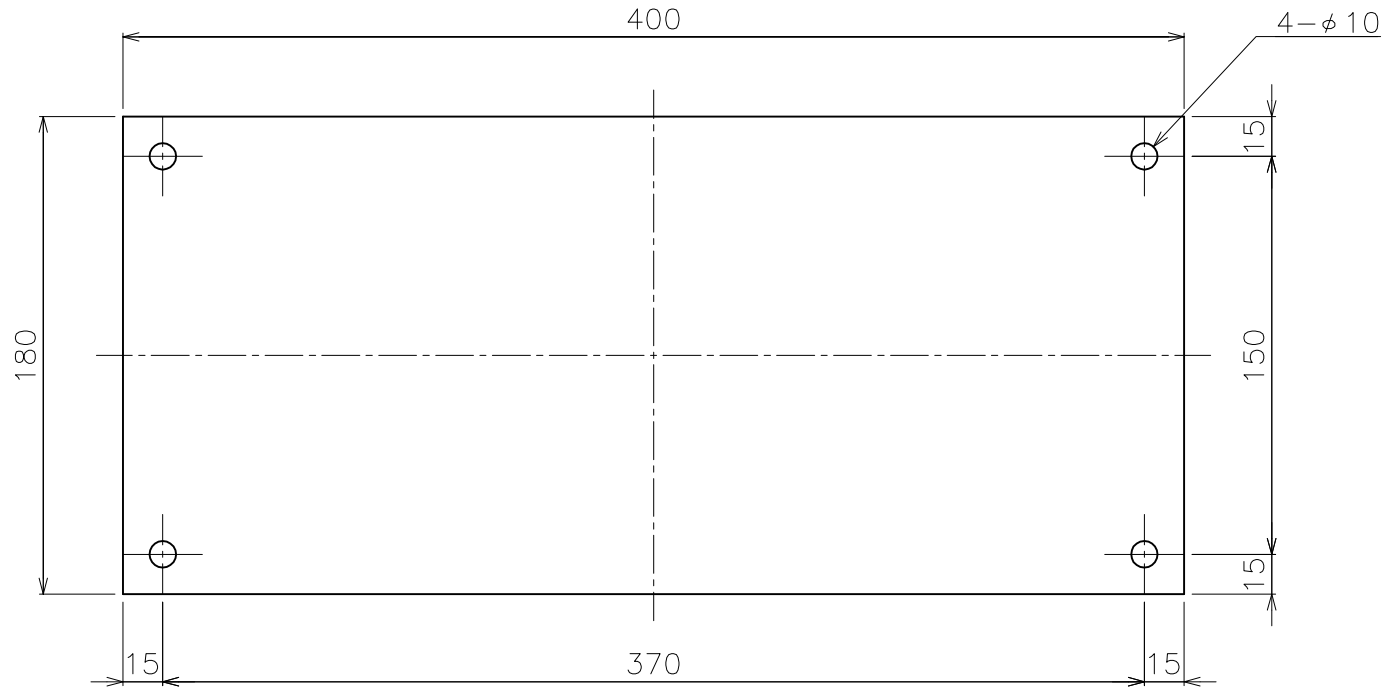

距離標 (100m・500m POST)

JIS H 4000 アルミニウム合金板 2mm